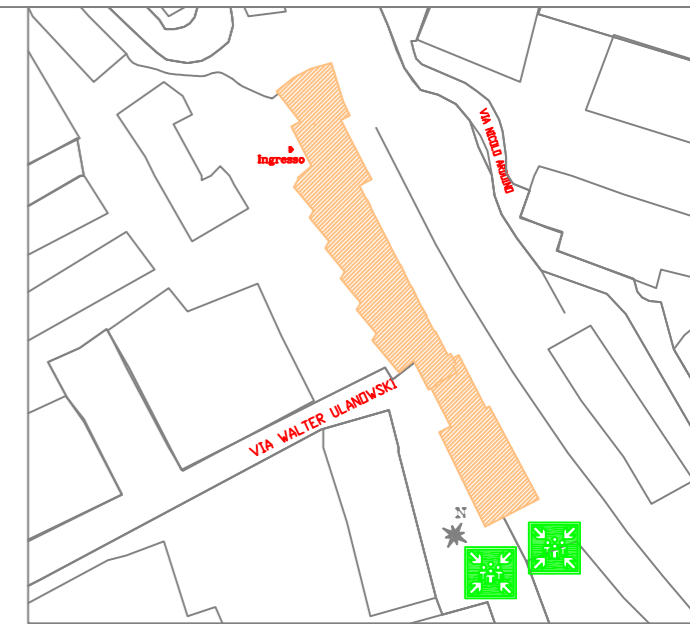

**LICEO ENRICO FERMI  
SEDE VIA ULANOWSKI, 56  
PIANTA PIANO PRIMO  
SOTTERRANEO**

**LEGENDA:**

-  VOI SIETE QUI
-  VIA DI USCITA VERSO L'ALTO
-  VIA DI USCITA ORIZZONTALE
-  VIA DI USCITA VERSO IL BASSO
-  PERCORSO DI ESODO
-  SPAZIO CALMO
-  PUNTO RACCOLTA ESTERNO
-  USCITA DI EMERGENZA
-  ESTINTORE
-  IDRANTE
-  PULSANTE ALLARME INCENDIO
-  CASSETTA PRIMO SOCCORSO

**PLANIMETRIA GENERALE CON  
INDICAZIONE DEL PUNTO DI RITROVO**

**LICEO ENRICO FERMI  
SEDE VIA ULANOWSKI, 56  
PIANTA PIANO TERRA**

**LEGENDA:**

-  VOI SIETE QUI
-  VIA DI USCITA VERSO L'ALTO
-  VIA DI USCITA ORIZZONTALE
-  VIA DI USCITA VERSO IL BASSO
-  PERCORSO DI ESODO
-  SPAZIO CALMO
-  PUNTO RACCOLTA ESTERNO
-  USCITA DI EMERGENZA
-  ESTINTORE
-  IDRANTE
-  PULSANTE ALLARME INCENDIO
-  CASSETTA PRIMO SOCCORSO