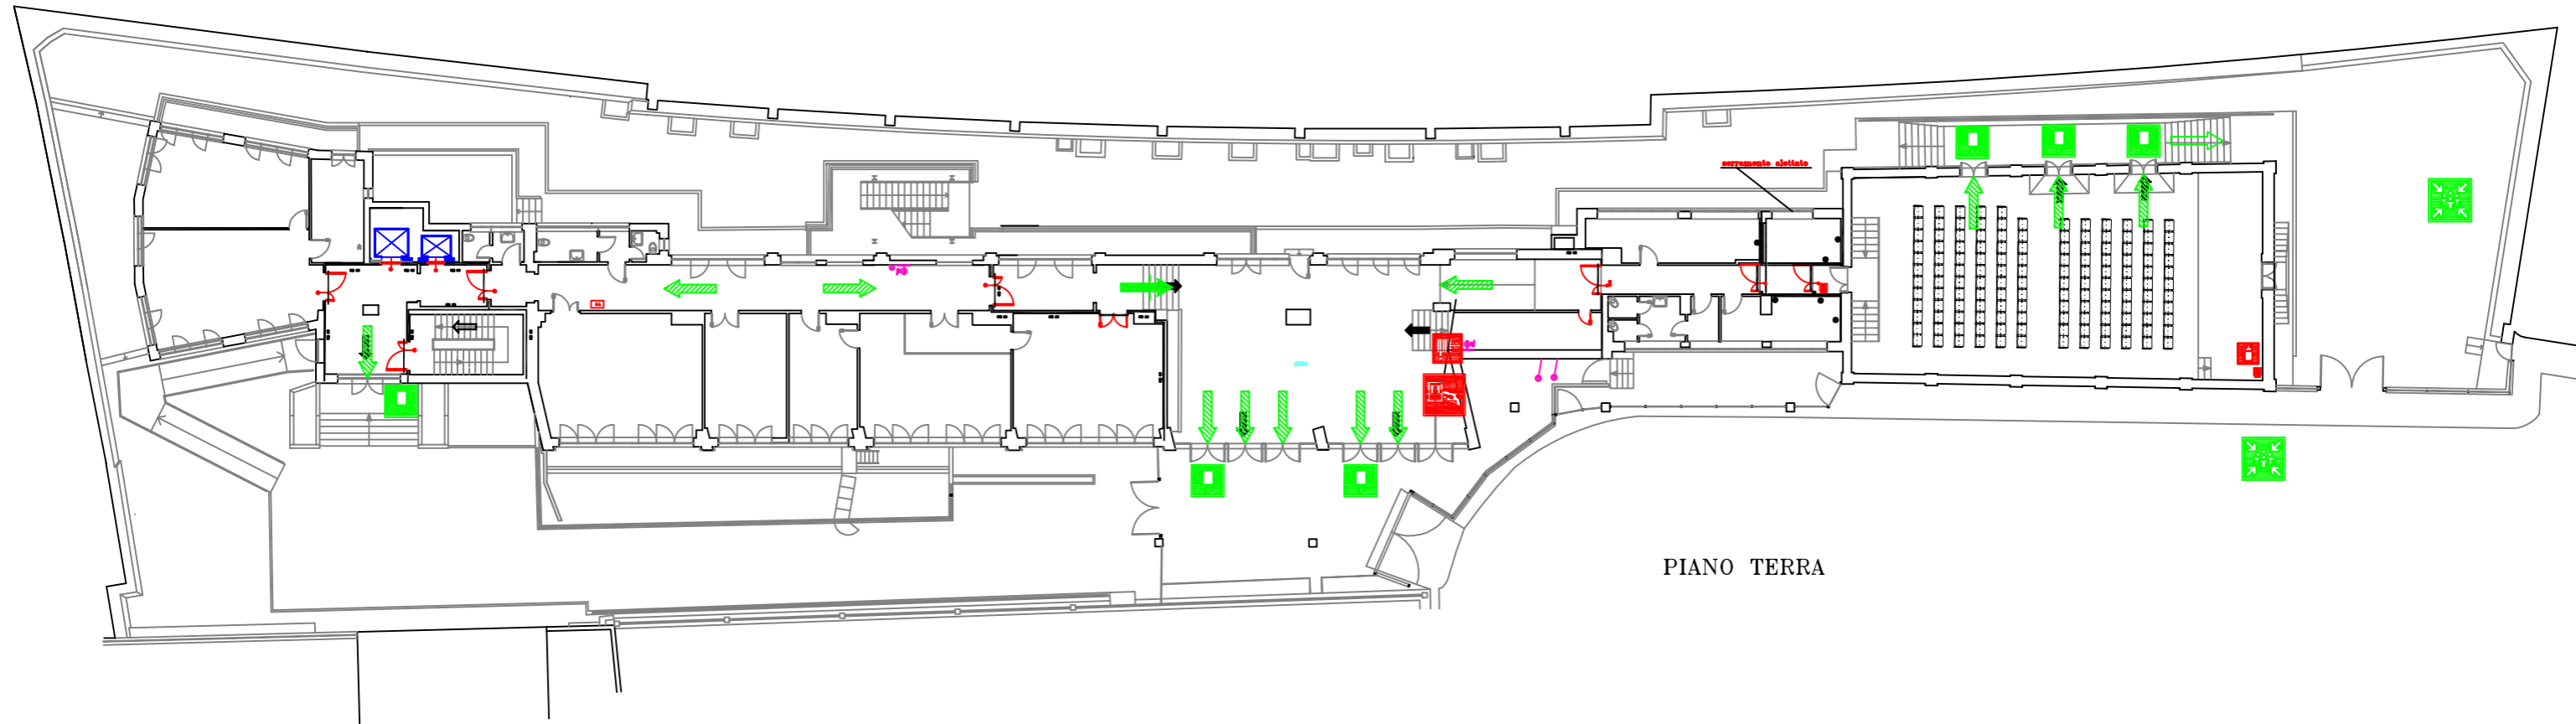

**PLANIMETRIA GENERALE CON  
INDICAZIONE DEL PUNTO DI RITROVO**

**LICEO ENRICO FERMI  
SEDE VIA ULANOWSKI, 56  
PIANTA PIANO TERRA**

**LEGENDA:**

-  VOI SIETE QUI
-  VIA DI USCITA VERSO L'ALTO
-  VIA DI USCITA ORIZZONTALE
-  VIA DI USCITA VERSO IL BASSO
-  PERCORSO DI ESODO
-  SPAZIO CALMO
-  PUNTO RACCOLTA ESTERNO
-  USCITA DI EMERGENZA
-  ESTINTORE
-  IDRANTE
-  PULSANTE ALLARME INCENDIO
-  CASSETTA PRIMO SOCCORSO

**PLANIMETRIA GENERALE CON  
INDICAZIONE DEL PUNTO DI RITROVO**

PIANO TERRA

**LICEO ENRICO FERMI  
SEDE VIA ULANOWSKI, 56  
PIANTA PIANO PRIMO**

**LEGENDA:**

-  VOI SIETE QUI
-  VIA DI USCITA VERSO L'ALTO
-  VIA DI USCITA ORIZZONTALE
-  VIA DI USCITA VERSO IL BASSO
-  PERCORSO DI ESODO
-  SPAZIO CALMO
-  PUNTO RACCOLTA ESTERNO
-  USCITA DI EMERGENZA
-  ESTINTORE
-  IDRANTE
-  PULSANTE ALLARME INCENDIO
-  CASSETTA PRIMO SOCCORSO

**PLANIMETRIA GENERALE CON  
INDICAZIONE DEL PUNTO DI RITROVO**