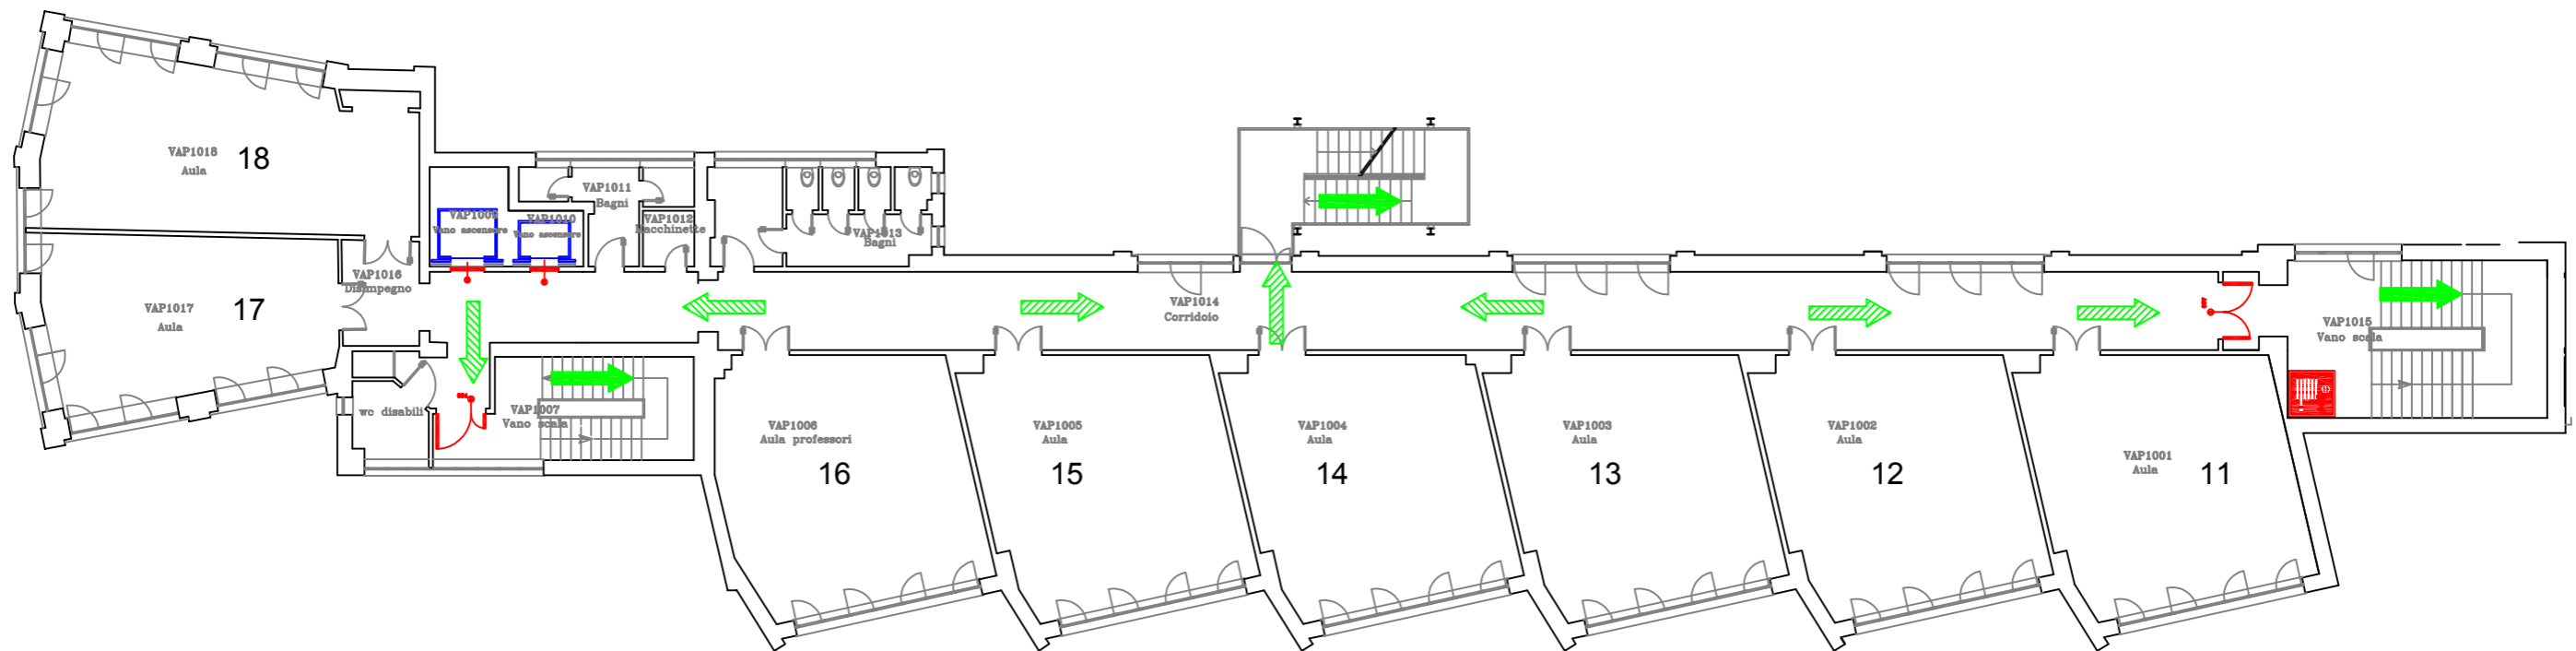

**PLANIMETRIA GENERALE CON  
INDICAZIONE DEL PUNTO DI RITROVO**

**LICEO ENRICO FERMI  
SEDE VIA ULANOWSKI, 56  
PIANTA PIANO TERRA**

**LEGENDA:**

-  VOI SIETE QUI
-  VIA DI USCITA VERSO L'ALTO
-  VIA DI USCITA ORIZZONTALE
-  VIA DI USCITA VERSO IL BASSO
-  PERCORSO DI ESODO
-  SPAZIO CALMO
-  PUNTO RACCOLTA ESTERNO
-  USCITA DI EMERGENZA
-  ESTINTORE
-  IDRANTE
-  PULSANTE ALLARME INCENDIO
-  CASSETTA PRIMO SOCCORSO

**PLANIMETRIA GENERALE CON  
INDICAZIONE DEL PUNTO DI RITROVO**

PIANO TERRA

**LICEO ENRICO FERMI  
SEDE VIA ULANOWSKI, 56  
PIANTA PIANO PRIMO**

**LEGENDA:**

-  VOI SIETE QUI
-  VIA DI USCITA VERSO L'ALTO
-  VIA DI USCITA ORIZZONTALE
-  VIA DI USCITA VERSO IL BASSO
-  PERCORSO DI ESODO
-  SPAZIO CALMO
-  PUNTO RACCOLTA ESTERNO
-  USCITA DI EMERGENZA
-  ESTINTORE
-  IDRANTE
-  PULSANTE ALLARME INCENDIO
-  CASSETTA PRIMO SOCCORSO

**PLANIMETRIA GENERALE CON  
INDICAZIONE DEL PUNTO DI RITROVO**