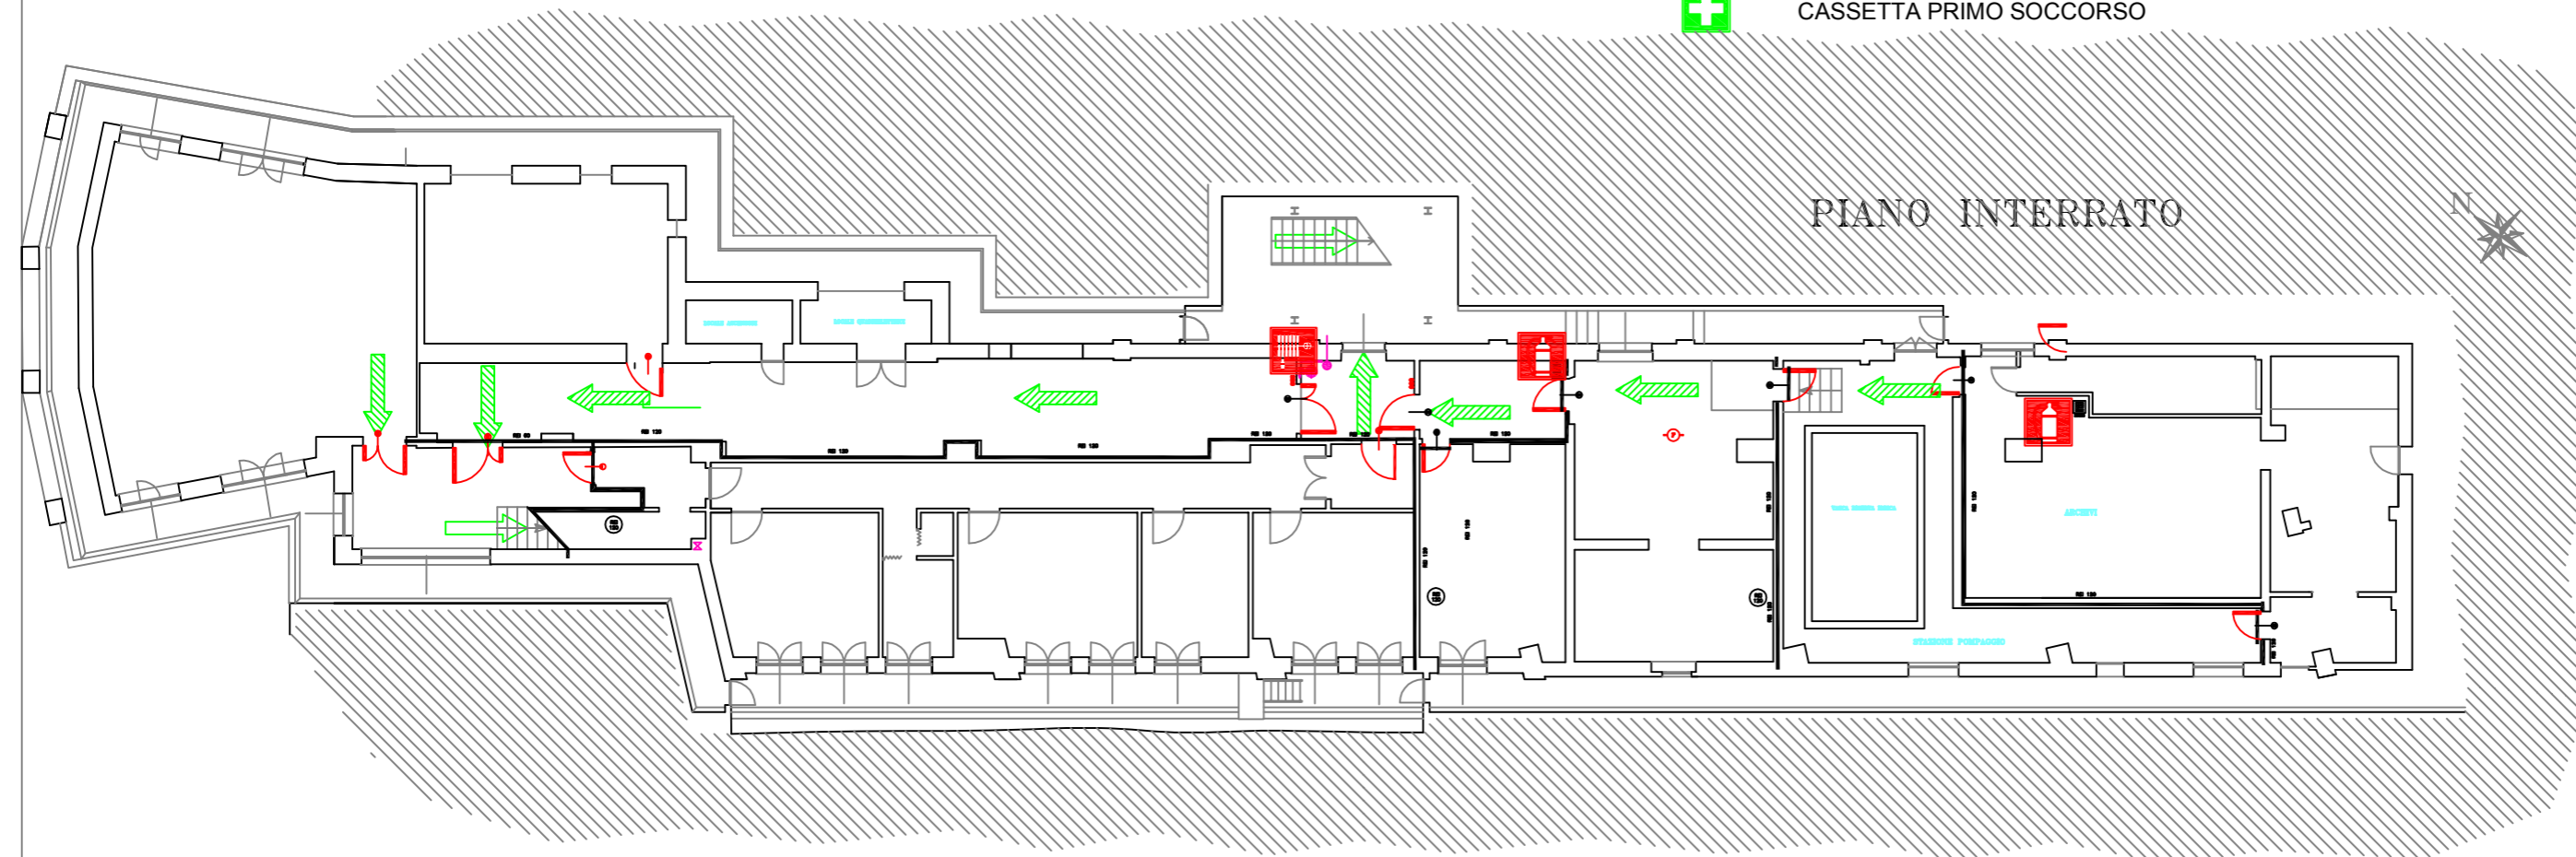

**LICEO ENRICO FERMI  
SEDE VIA ULANOWSKI, 56  
PIANTA PIANO PRIMO  
SOTTERRANEO**

**LEGENDA:**

-  VOI SIETE QUI
-  VIA DI USCITA VERSO L'ALTO
-  VIA DI USCITA ORIZZONTALE
-  VIA DI USCITA VERSO IL BASSO
-  PERCORSO DI ESODO
-  SPAZIO CALMO
-  PUNTO RACCOLTA ESTERNO
-  USCITA DI EMERGENZA
-  ESTINTORE
-  IDRANTE
-  PULSANTE ALLARME INCENDIO
-  CASSETTA PRIMO SOCCORSO

**PLANIMETRIA GENERALE CON  
INDICAZIONE DEL PUNTO DI RITROVO**

**LICEO ENRICO FERMI  
SEDE VIA ULANOWSKI, 56  
PIANTA PIANO TERRA**

**LEGENDA:**

-  VOI SIETE QUI
-  VIA DI USCITA VERSO L'ALTO
-  VIA DI USCITA ORIZZONTALE
-  VIA DI USCITA VERSO IL BASSO
-  PERCORSO DI ESODO
-  SPAZIO CALMO
-  PUNTO RACCOLTA ESTERNO
-  USCITA DI EMERGENZA
-  ESTINTORE
-  IDRANTE
-  PULSANTE ALLARME INCENDIO
-  CASSETTA PRIMO SOCCORSO

#### LEGENDA:

-  VOI SIETE QUI
-  VIA DI USCITA VERSO L'ALTO
-  VIA DI USCITA ORIZZONTALE
-  VIA DI USCITA VERSO IL BASSO
-  PERCORSO DI ESODO
-  SPAZIO CALMO
-  PUNTO RACCOLTA ESTERNO
-  USCITA DI EMERGENZA
-  ESTINTORE
-  IDRANTE
-  PULSANTE ALLARME INCENDIO
-  CASSETTA PRIMO SOCCORSO