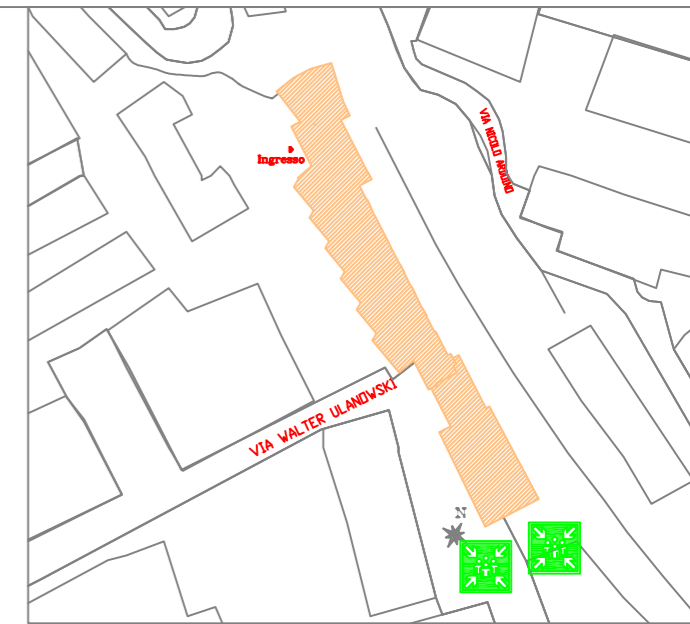

**PLANIMETRIA GENERALE CON  
INDICAZIONE DEL PUNTO DI RITROVO**

**LICEO ENRICO FERMI  
SEDE VIA ULANOWSKI, 56  
PIANTA PIANO QUARTO**

**LEGENDA:**

-  VOI SIETE QUI
-  VIA DI USCITA VERSO L'ALTO
-  VIA DI USCITA ORIZZONTALE
-  VIA DI USCITA VERSO IL BASSO
-  PERCORSO DI ESODO
-  SPAZIO CALMO
-  PUNTO RACCOLTA ESTERNO
-  USCITA DI EMERGENZA
-  ESTINTORE
-  IDRANTE
-  PULSANTE ALLARME INCENDIO
-  CASSETTA PRIMO SOCCORSO

**PLANIMETRIA GENERALE CON  
INDICAZIONE DEL PUNTO DI RITROVO**

**LICEO ENRICO FERMI  
SEDE VIA ULANOWSKI, 56  
PIANTA PIANO QUINTO**

**LEGENDA:**

-  VOI SIETE QUI
-  VIA DI USCITA VERSO L'ALTO
-  VIA DI USCITA ORIZZONTALE
-  VIA DI USCITA VERSO IL BASSO
-  PERCORSO DI ESODO
-  SPAZIO CALMO
-  PUNTO RACCOLTA ESTERNO
-  USCITA DI EMERGENZA
-  ESTINTORE
-  IDRANTE
-  PULSANTE ALLARME INCENDIO
-  CASSETTA PRIMO SOCCORSO

**PLANIMETRIA GENERALE CON  
INDICAZIONE DEL PUNTO DI RITROVO**

**LICEO ENRICO FERMI  
SEDE VIA ULANOWSKI, 56  
PIANTA PIANO SESTO**

**LEGENDA:**

-  VOI SIETE QUI
-  VIA DI USCITA VERSO L'ALTO
-  VIA DI USCITA ORIZZONTALE
-  VIA DI USCITA VERSO IL BASSO
-  PERCORSO DI ESODO
-  SPAZIO CALMO
-  PUNTO RACCOLTA ESTERNO
-  USCITA DI EMERGENZA
-  ESTINTORE
-  IDRANTE
-  PULSANTE ALLARME INCENDIO
-  CASSETTA PRIMO SOCCORSO