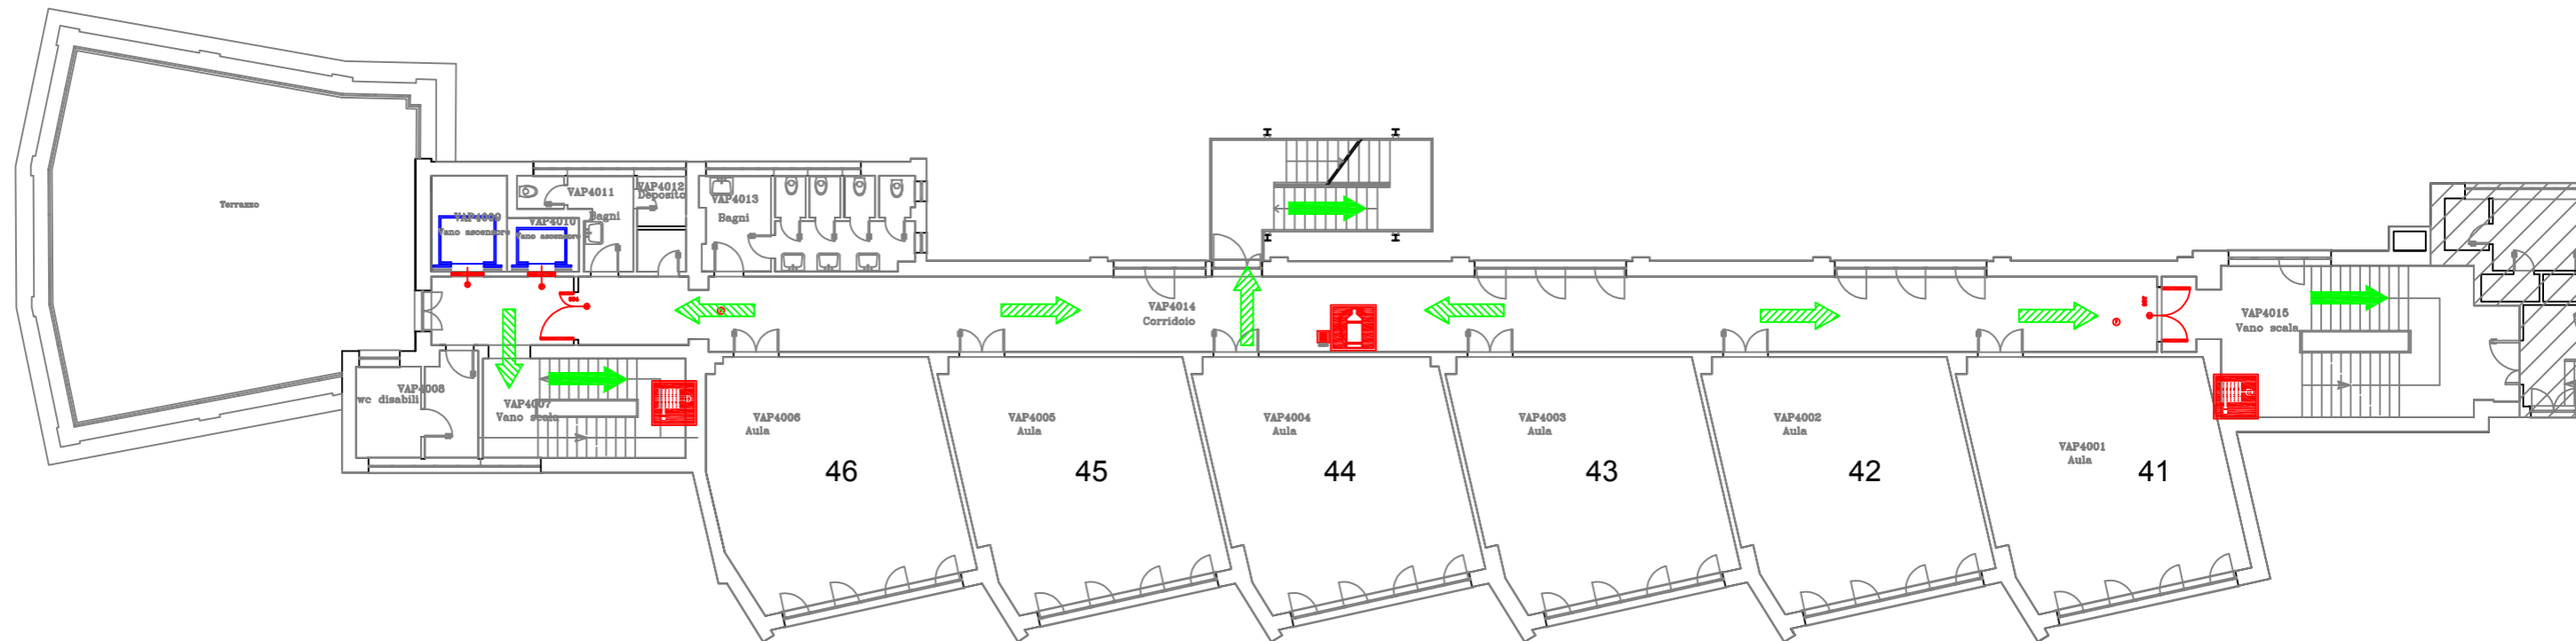

PLANIMETRIA GENERALE CON  
INDICAZIONE DEL PUNTO DI RITROVO

**LICEO ENRICO FERMI  
SEDE VIA ULANOWSKI, 56  
PIANTA PIANO TERZO**

**LEGENDA:**

-  VOI SIETE QUI
-  VIA DI USCITA VERSO L'ALTO
-  VIA DI USCITA ORIZZONTALE
-  VIA DI USCITA VERSO IL BASSO
-  PERCORSO DI ESODO
-  SPAZIO CALMO
-  PUNTO RACCOLTA ESTERNO
-  USCITA DI EMERGENZA
-  ESTINTORE
-  IDRANTE
-  PULSANTE ALLARME INCENDIO
-  CASSETTA PRIMO SOCCORSO

**PLANIMETRIA GENERALE CON  
INDICAZIONE DEL PUNTO DI RITROVO**

**LICEO ENRICO FERMI  
SEDE VIA ULANOWSKI, 56  
PIANTA PIANO QUARTO**

**LEGENDA:**

-  VOI SIETE QUI
-  VIA DI USCITA VERSO L'ALTO
-  VIA DI USCITA ORIZZONTALE
-  VIA DI USCITA VERSO IL BASSO
-  PERCORSO DI ESODO
-  SPAZIO CALMO
-  PUNTO RACCOLTA ESTERNO
-  USCITA DI EMERGENZA
-  ESTINTORE
-  IDRANTE
-  PULSANTE ALLARME INCENDIO
-  CASSETTA PRIMO SOCCORSO

**PLANIMETRIA GENERALE CON  
INDICAZIONE DEL PUNTO DI RITROVO**

**LICEO ENRICO FERMI  
SEDE VIA ULANOWSKI, 56  
PIANTA PIANO QUINTO**

**LEGENDA:**

-  VOI SIETE QUI
-  VIA DI USCITA VERSO L'ALTO
-  VIA DI USCITA ORIZZONTALE
-  VIA DI USCITA VERSO IL BASSO
-  PERCORSO DI ESODO
-  SPAZIO CALMO
-  PUNTO RACCOLTA ESTERNO
-  USCITA DI EMERGENZA
-  ESTINTORE
-  IDRANTE
-  PULSANTE ALLARME INCENDIO
-  CASSETTA PRIMO SOCCORSO

**PLANIMETRIA GENERALE CON  
INDICAZIONE DEL PUNTO DI RITROVO**