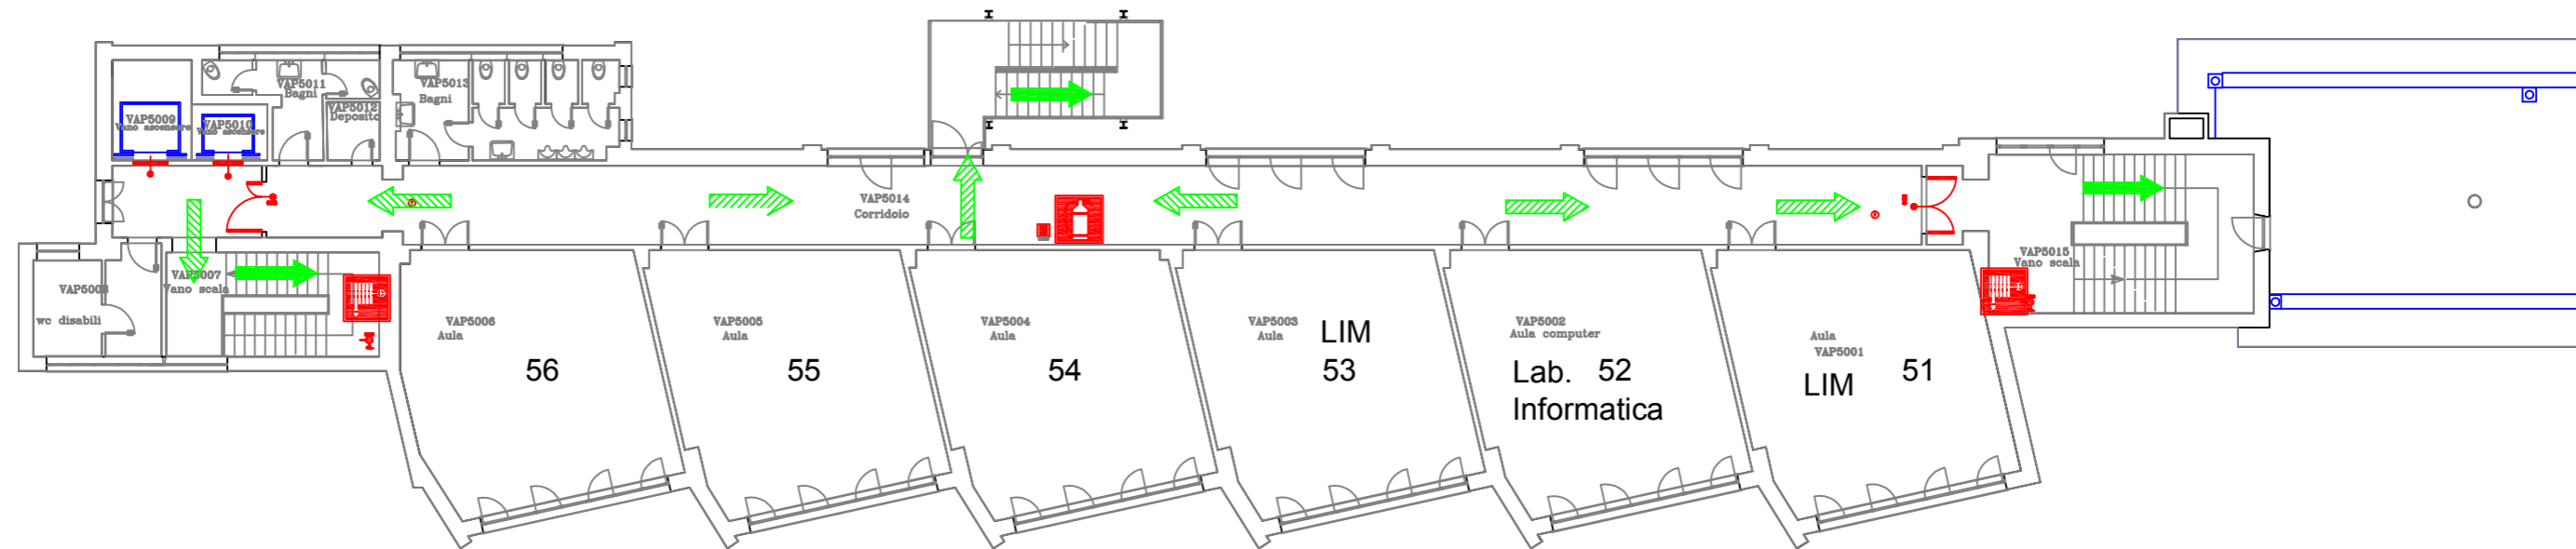

**LICEO ENRICO FERMI
SEDE VIA ULANOWSKI, 56
PIANTA PIANO QUINTO**

LEGENDA:

- VOI SIETE QUI
- VIA DI USCITA VERSO L'ALTO
- VIA DI USCITA ORIZZONTALE
- VIA DI USCITA VERSO IL BASSO
- PERCORSO DI ESODO
- SPAZIO CALMO
- PUNTO RACCOLTA ESTERNO
- USCITA DI EMERGENZA
- ESTINTORE
- IDRANTE
- PULSANTE ALLARME INCENDIO
- CASSETTA PRIMO SOCCORSO