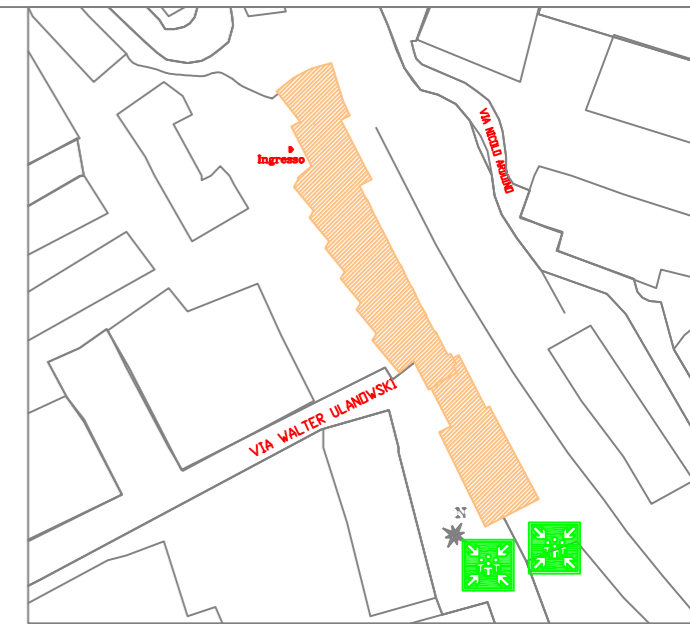

**LICEO ENRICO FERMI  
SEDE VIA ULANOWSKI, 56  
PIANTA PIANO PRIMO  
SOTTERRANEO**

**LEGENDA:**

-  VOI SIETE QUI
-  VIA DI USCITA VERSO L'ALTO
-  VIA DI USCITA ORIZZONTALE
-  VIA DI USCITA VERSO IL BASSO
-  PERCORSO DI ESODO
-  SPAZIO CALMO
-  PUNTO RACCOLTA ESTERNO
-  USCITA DI EMERGENZA
-  ESTINTORE
-  IDRANTE
-  PULSANTE ALLARME INCENDIO
-  CASSETTA PRIMO SOCCORSO

**PLANIMETRIA GENERALE CON  
INDICAZIONE DEL PUNTO DI RITROVO**

**LICEO ENRICO FERMI  
SEDE VIA ULANOWSKI, 56  
PIANTA PIANO TERRA**

**LEGENDA:**

-  VOI SIETE QUI
-  VIA DI USCITA VERSO L'ALTO
-  VIA DI USCITA ORIZZONTALE
-  VIA DI USCITA VERSO IL BASSO
-  PERCORSO DI ESODO
-  SPAZIO CALMO
-  PUNTO RACCOLTA ESTERNO
-  USCITA DI EMERGENZA
-  ESTINTORE
-  IDRANTE
-  PULSANTE ALLARME INCENDIO
-  CASSETTA PRIMO SOCCORSO

**PLANIMETRIA GENERALE CON  
INDICAZIONE DEL PUNTO DI RITROVO**

PIANO TERRA

**LICEO ENRICO FERMI  
SEDE VIA ULANOWSKI, 56  
PIANTA PIANO PRIMO**

**LEGENDA:**

-  VOI SIETE QUI
-  VIA DI USCITA VERSO L'ALTO
-  VIA DI USCITA ORIZZONTALE
-  VIA DI USCITA VERSO IL BASSO
-  PERCORSO DI ESODO
-  SPAZIO CALMO
-  PUNTO RACCOLTA ESTERNO
-  USCITA DI EMERGENZA
-  ESTINTORE
-  IDRANTE
-  PULSANTE ALLARME INCENDIO
-  CASSETTA PRIMO SOCCORSO

**PLANIMETRIA GENERALE CON  
INDICAZIONE DEL PUNTO DI RITROVO**