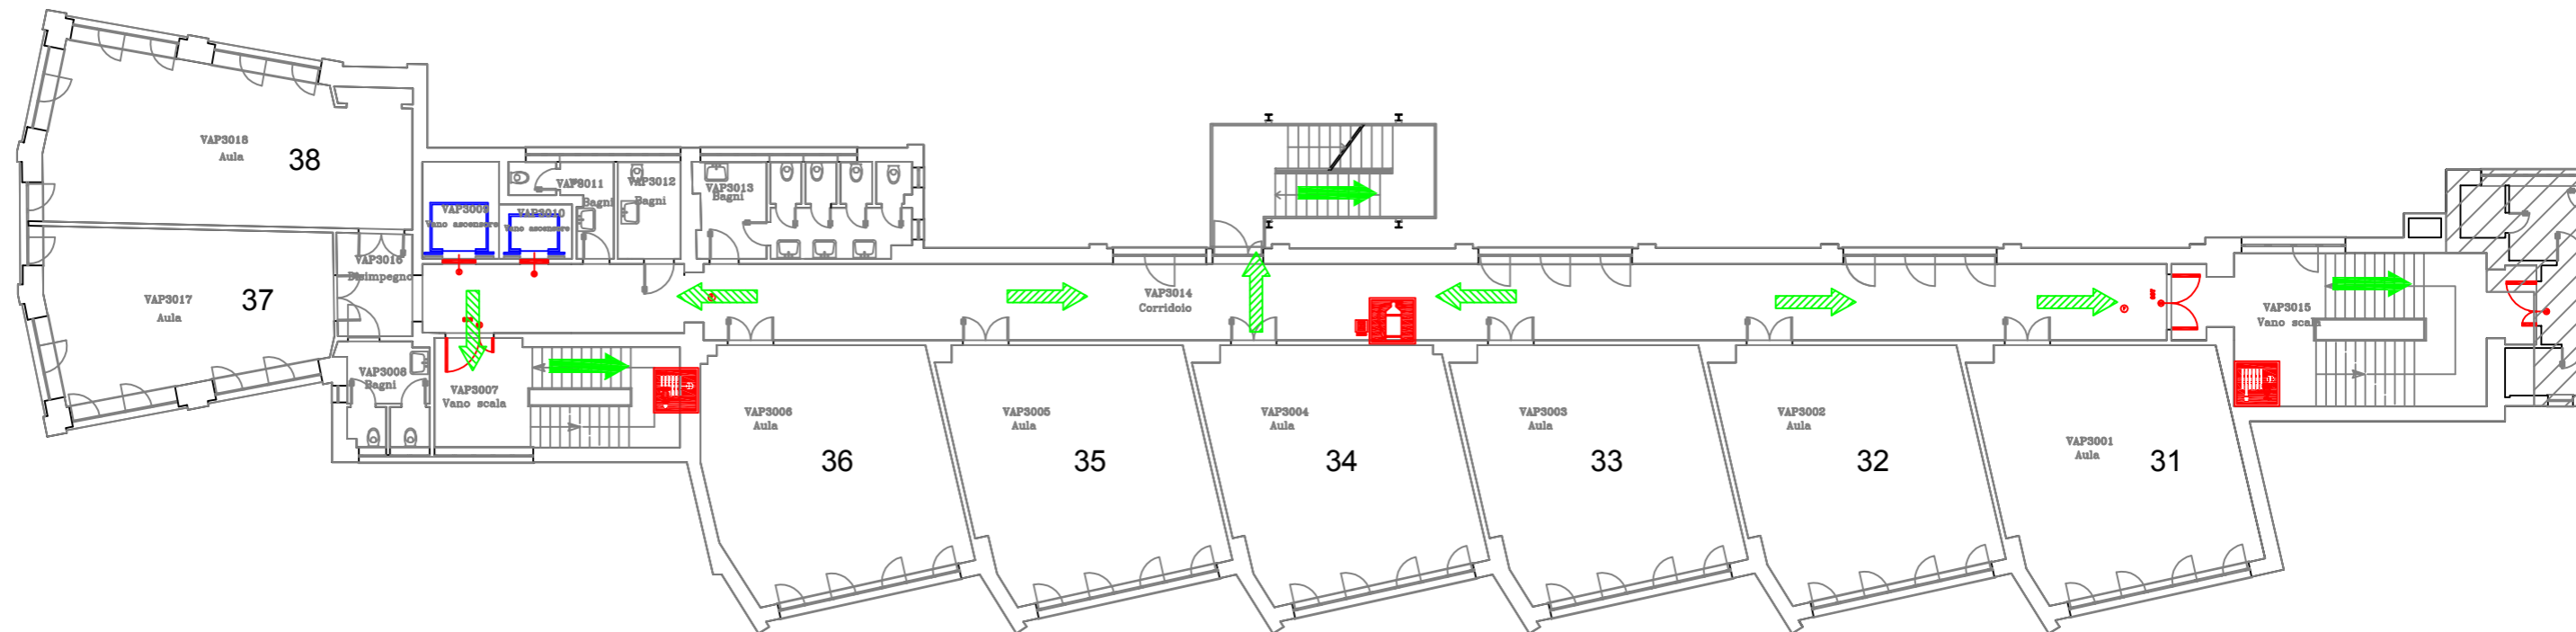

### PIANTA PIANO SECONDO

PLANIMETRIA GENERALE CON  
INDICAZIONE DEL PUNTO DI RITROVO

**LICEO ENRICO FERMI  
SEDE VIA ULANOWSKI, 56  
PIANTA PIANO TERZO**

**LEGENDA:**

-  VOI SIETE QUI
-  VIA DI USCITA VERSO L'ALTO
-  VIA DI USCITA ORIZZONTALE
-  VIA DI USCITA VERSO IL BASSO
-  PERCORSO DI ESODO
-  SPAZIO CALMO
-  PUNTO RACCOLTA ESTERNO
-  USCITA DI EMERGENZA
-  ESTINTORE
-  IDRANTE
-  PULSANTE ALLARME INCENDIO
-  CASSETTA PRIMO SOCCORSO

**PLANIMETRIA GENERALE CON  
INDICAZIONE DEL PUNTO DI RITROVO**

**LICEO ENRICO FERMI  
SEDE VIA ULANOWSKI, 56  
PIANTA PIANO QUARTO**

**LEGENDA:**

-  VOI SIETE QUI
-  VIA DI USCITA VERSO L'ALTO
-  VIA DI USCITA ORIZZONTALE
-  VIA DI USCITA VERSO IL BASSO
-  PERCORSO DI ESODO
-  SPAZIO CALMO
-  PUNTO RACCOLTA ESTERNO
-  USCITA DI EMERGENZA
-  ESTINTORE
-  IDRANTE
-  PULSANTE ALLARME INCENDIO
-  CASSETTA PRIMO SOCCORSO