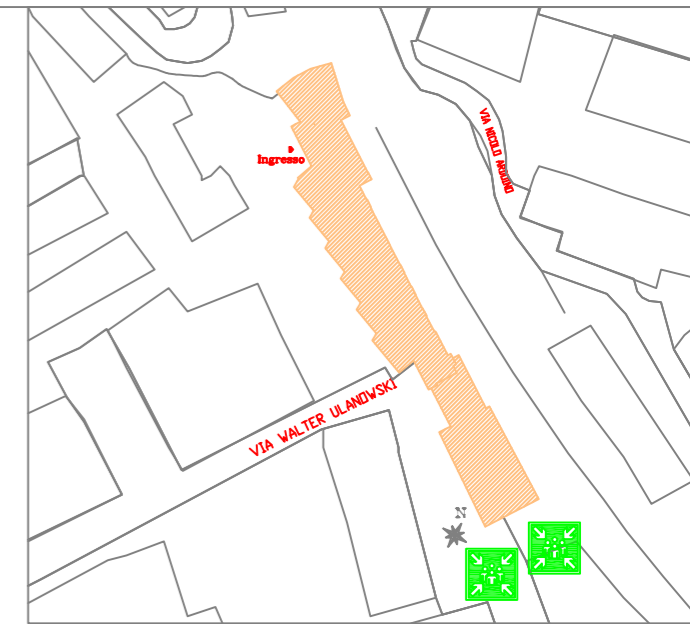

#### LEGENDA:

-  VOI SIETE QUI
-  VIA DI USCITA VERSO L'ALTO
-  VIA DI USCITA ORIZZONTALE
-  VIA DI USCITA VERSO IL BASSO
-  PERCORSO DI ESODO
-  SPAZIO CALMO
-  PUNTO RACCOLTA ESTERNO
-  USCITA DI EMERGENZA
-  ESTINTORE
-  IDRANTE
-  PULSANTE ALLARME INCENDIO
-  CASSETTA PRIMO SOCCORSO

PLANIMETRIA GENERALE CON  
INDICAZIONE DEL PUNTO DI RITROVO

**LICEO ENRICO FERMI  
SEDE VIA ULANOWSKI, 56  
PIANTA PIANO TERZO**

**LEGENDA:**

-  VOI SIETE QUI
-  VIA DI USCITA VERSO L'ALTO
-  VIA DI USCITA ORIZZONTALE
-  VIA DI USCITA VERSO IL BASSO
-  PERCORSO DI ESODO
-  SPAZIO CALMO
-  PUNTO RACCOLTA ESTERNO
-  USCITA DI EMERGENZA
-  ESTINTORE
-  IDRANTE
-  PULSANTE ALLARME INCENDIO
-  CASSETTA PRIMO SOCCORSO