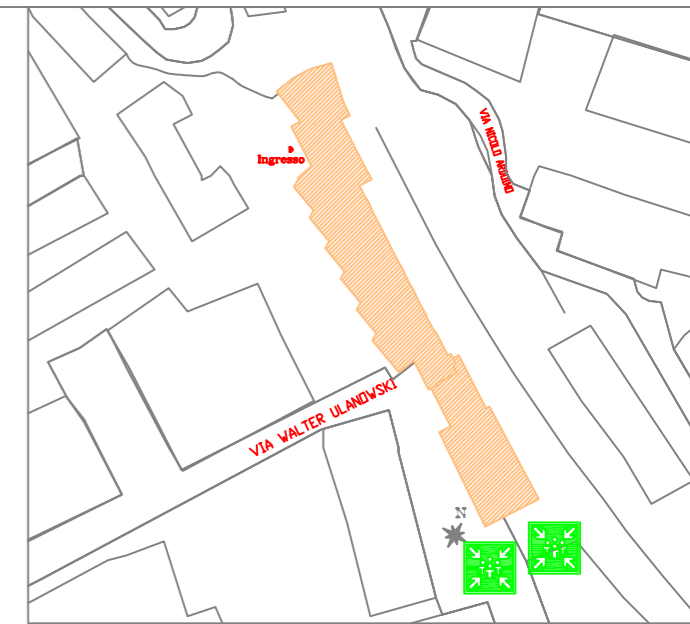

**LICEO ENRICO FERMI  
SEDE VIA ULANOWSKI, 56  
PIANTA PIANO PRIMO  
SOTTERRANEO**

**LEGENDA:**

-  VOI SIETE QUI
-  VIA DI USCITA VERSO L'ALTO
-  VIA DI USCITA ORIZZONTALE
-  VIA DI USCITA VERSO IL BASSO
-  PERCORSO DI ESODO
-  SPAZIO CALMO
-  PUNTO RACCOLTA ESTERNO
-  USCITA DI EMERGENZA
-  ESTINTORE
-  IDRANTE
-  PULSANTE ALLARME INCENDIO
-  CASSETTA PRIMO SOCCORSO

**PLANIMETRIA GENERALE CON  
INDICAZIONE DEL PUNTO DI RITROVO**

**LICEO ENRICO FERMI  
SEDE VIA ULANOWSKI, 56  
PIANTA PIANO TERRA**

**LEGENDA:**

-  VOI SIETE QUI
-  VIA DI USCITA VERSO L'ALTO
-  VIA DI USCITA ORIZZONTALE
-  VIA DI USCITA VERSO IL BASSO
-  PERCORSO DI ESODO
-  SPAZIO CALMO
-  PUNTO RACCOLTA ESTERNO
-  USCITA DI EMERGENZA
-  ESTINTORE
-  IDRANTE
-  PULSANTE ALLARME INCENDIO
-  CASSETTA PRIMO SOCCORSO