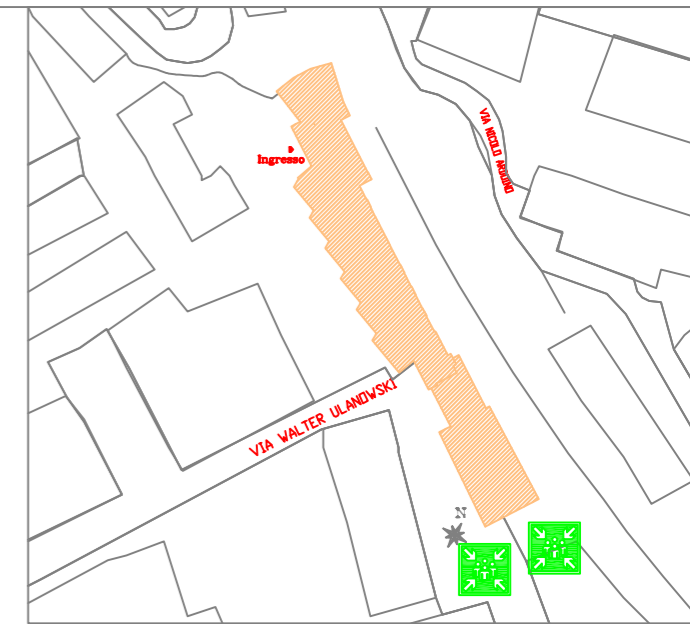

LICEO ENRICO FERMI

SEDE VIA ULANOWSKI, 56

PIANTA PIANO SECONDO

LEGENDA:

- VOI SIETE QUI
- VIA DI USCITA VERSO L'ALTO
- VIA DI USCITA ORIZZONTALE
- VIA DI USCITA VERSO IL BASSO
- PERCORSO DI ESODO
- SPAZIO CALMO
- PUNTO RACCOLTA ESTERNO
- USCITA DI EMERGENZA
- ESTINTORE
- IDRANTE
- PULSANTE ALLARME INCENDIO
- CASSETTA PRIMO SOCCORSO

PLANIMETRIA GENERALE CON
INDICAZIONE DEL PUNTO DI RITROVO