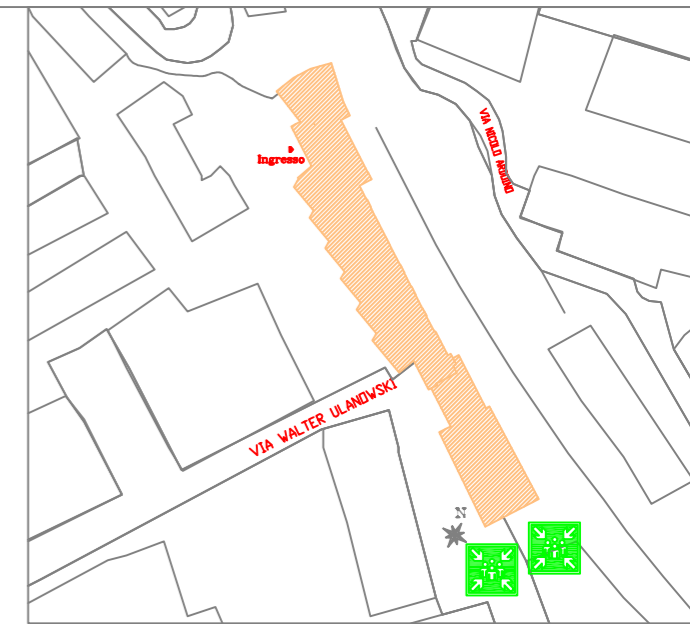

PLANIMETRIA GENERALE CON  
INDICAZIONE DEL PUNTO DI RITROVO

**LICEO ENRICO FERMI  
SEDE VIA ULANOWSKI, 56  
PIANTA PIANO TERZO**

**LEGENDA:**

-  VOI SIETE QUI
-  VIA DI USCITA VERSO L'ALTO
-  VIA DI USCITA ORIZZONTALE
-  VIA DI USCITA VERSO IL BASSO
-  PERCORSO DI ESODO
-  SPAZIO CALMO
-  PUNTO RACCOLTA ESTERNO
-  USCITA DI EMERGENZA
-  ESTINTORE
-  IDRANTE
-  PULSANTE ALLARME INCENDIO
-  CASSETTA PRIMO SOCCORSO

**PLANIMETRIA GENERALE CON  
INDICAZIONE DEL PUNTO DI RITROVO**

**LICEO ENRICO FERMI  
SEDE VIA ULANOWSKI, 56  
PIANTA PIANO QUARTO**

**LEGENDA:**

-  VOI SIETE QUI
-  VIA DI USCITA VERSO L'ALTO
-  VIA DI USCITA ORIZZONTALE
-  VIA DI USCITA VERSO IL BASSO
-  PERCORSO DI ESODO
-  SPAZIO CALMO
-  PUNTO RACCOLTA ESTERNO
-  USCITA DI EMERGENZA
-  ESTINTORE
-  IDRANTE
-  PULSANTE ALLARME INCENDIO
-  CASSETTA PRIMO SOCCORSO