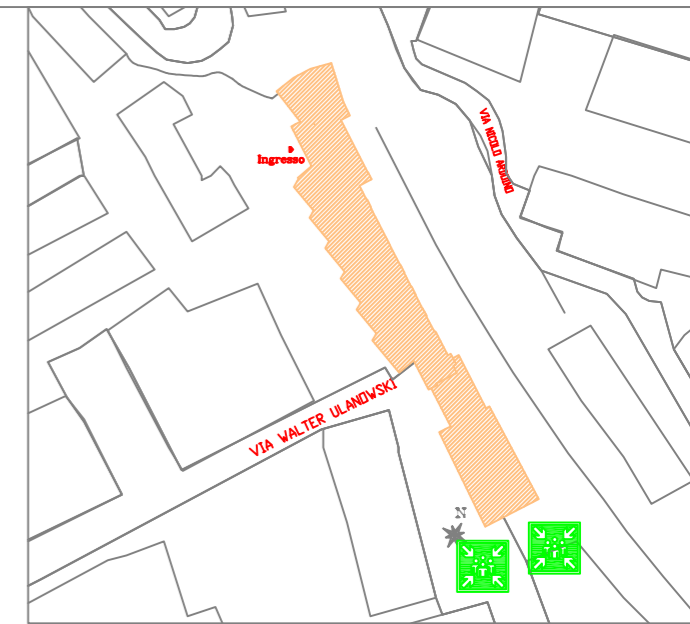

PLANIMETRIA GENERALE CON  
INDICAZIONE DEL PUNTO DI RITROVO

**LICEO ENRICO FERMI  
SEDE VIA ULANOWSKI, 56  
PIANTA PIANO TERZO**

**LEGENDA:**

-  VOI SIETE QUI
-  VIA DI USCITA VERSO L'ALTO
-  VIA DI USCITA ORIZZONTALE
-  VIA DI USCITA VERSO IL BASSO
-  PERCORSO DI ESODO
-  SPAZIO CALMO
-  PUNTO RACCOLTA ESTERNO
-  USCITA DI EMERGENZA
-  ESTINTORE
-  IDRANTE
-  PULSANTE ALLARME INCENDIO
-  CASSETTA PRIMO SOCCORSO

**PLANIMETRIA GENERALE CON  
INDICAZIONE DEL PUNTO DI RITROVO**

**LICEO ENRICO FERMI  
SEDE VIA ULANOWSKI, 56  
PIANTA PIANO QUARTO**

**LEGENDA:**

-  VOI SIETE QUI
-  VIA DI USCITA VERSO L'ALTO
-  VIA DI USCITA ORIZZONTALE
-  VIA DI USCITA VERSO IL BASSO
-  PERCORSO DI ESODO
-  SPAZIO CALMO
-  PUNTO RACCOLTA ESTERNO
-  USCITA DI EMERGENZA
-  ESTINTORE
-  IDRANTE
-  PULSANTE ALLARME INCENDIO
-  CASSETTA PRIMO SOCCORSO

**PLANIMETRIA GENERALE CON  
INDICAZIONE DEL PUNTO DI RITROVO**

**LICEO ENRICO FERMI  
SEDE VIA ULANOWSKI, 56  
PIANTA PIANO QUINTO**

**LEGENDA:**

-  VOI SIETE QUI
-  VIA DI USCITA VERSO L'ALTO
-  VIA DI USCITA ORIZZONTALE
-  VIA DI USCITA VERSO IL BASSO
-  PERCORSO DI ESODO
-  SPAZIO CALMO
-  PUNTO RACCOLTA ESTERNO
-  USCITA DI EMERGENZA
-  ESTINTORE
-  IDRANTE
-  PULSANTE ALLARME INCENDIO
-  CASSETTA PRIMO SOCCORSO